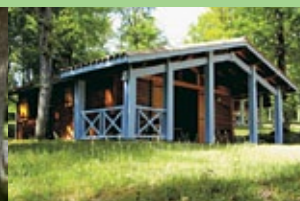

LES + DU CAMPING

Vous aimerez

Le choix pour la baignade :
lac ou piscine chauffée !

Ses chalets bois et leur vaste
terrasse avec vue sur le lac.

Les sorties nature
organisées par le camping :
vélo, randonnée, circuits
découverte.

CAMPING À LA CAMPAGNE

ACTIVITÉS ET SERVICES

LIEUX DE BAINADE Piscine chauffée / Lac avec plage de sable **ACTIVITÉS** Pêche / Randonnée VTT et pédestre / Location de vélo-VTT / Équitation (3 km) / Canoë (3 km) / Tennis (3 km) / Tir à l'arc (3 km) / Mini-golf (10 km) / Parcours dans les arbres (10 km) / Golf (15 km) / Parc aquatique Ludo'Parc (19 km) / Parc Walibi Aquitaine (35 km) **ÉQUIPEMENTS DE LOISIRS** Aire de jeux enfants / Ping-pong / Pétanque / Beach-volley / Salle de jeux, TV **ANIMATIONS** En juillet-août / Tournois sportifs / Concerts / Animations enfants 6-12 ans 5jours/7 **SERVICES** Restaurant / Snack / Plats à emporter / Pizzas / Bar / Épicerie / Dépôt de pain / Laverie / Espace bébé / Location kit bébé / Location de draps et serviettes / Location TV / Location réfrigérateur / Point Wi-Fi **INFOS PRATIQUES** Animaux admis / Chèques vacances acceptés.